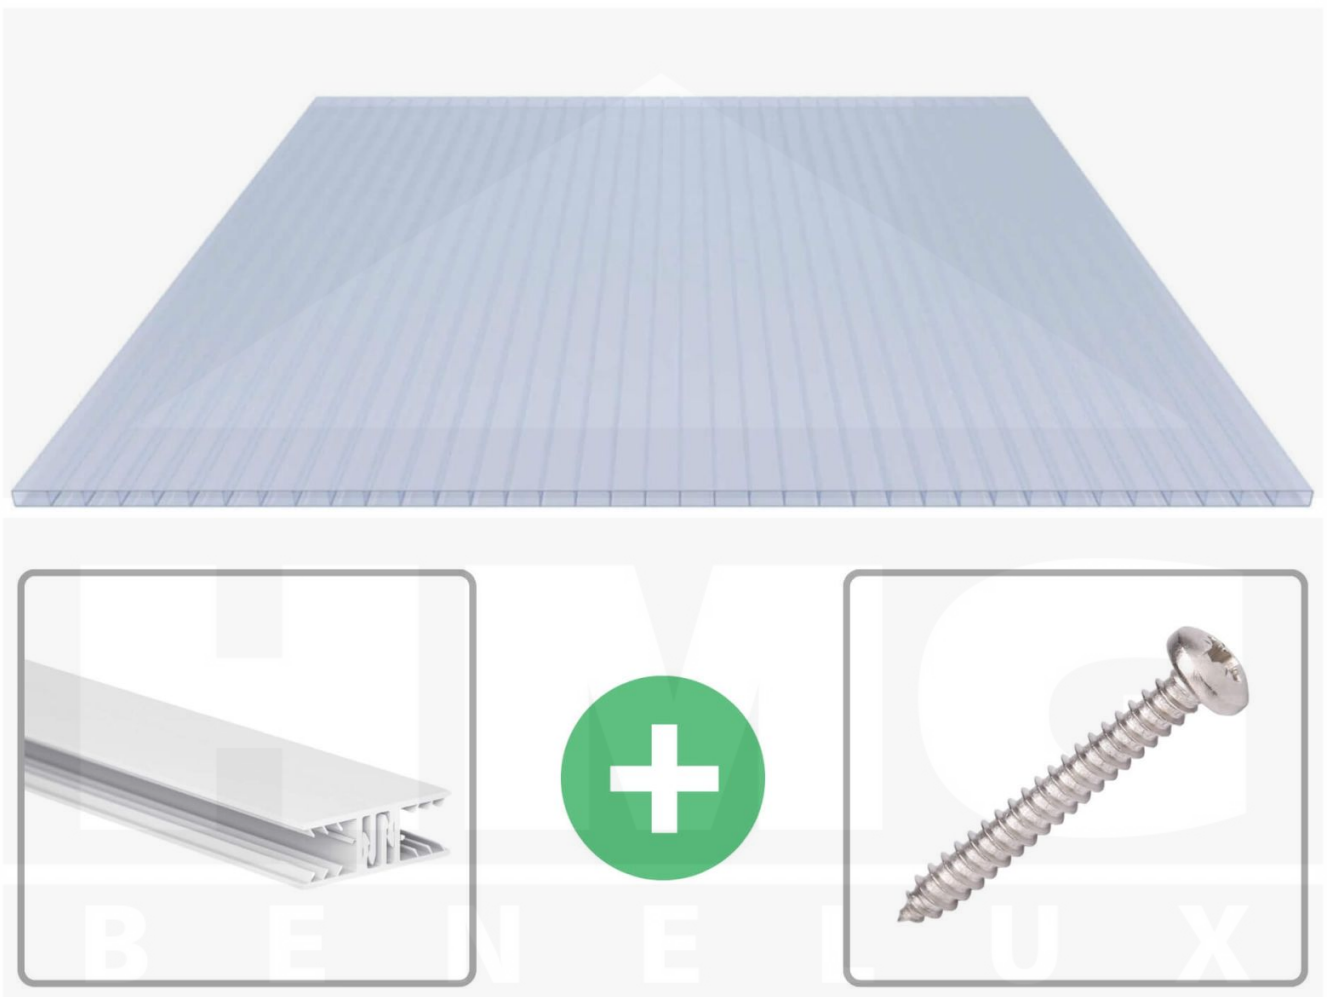

Acrylaat kanaalplaat | 16 mm | Profiel Zeven | Voordeelpakket | Plaatbreedte 1200 mm | Kristalblauw | Breedte 3,79 m | Lengte 2,00 m

Artikelnr.: 70075ZSKB123020

Direct naar het artikel:

Scan deze barcode gewoon met uw mobiel en u komt direct aan naar het product met verdere informatie, afbeeldingen, video's, etc.

Productinfo

Acrylaat kanaalplaten 16 mm

Deze 2-wandige kanaalplaat heeft een dikte van 16 mm en is ook onder de naam VLF-SDP16-ACKB Klima-Blue bekend. Deze acrylaat kanaalplaat in de kleur lichtblauw, laat ca. 21% licht door en is verkrijgbaar in lengtes van 2 tot 7 m. De platen worden nauwkeurig op bestelling in de lengte op maat gezaagd. Berekend wordt de hele plaat, rest stukken worden meegestuurd. De plaatbreedte is 1200 mm.

Dekkende breedte

Eerste plaat met profiel = 1090 mm, elke volgende plaat met profiel + 1020 mm

Tussenmaten mogelijk door zelf smaller te zagen.

Montage profiel Zeven

Het montage profiel Zeven is een 70 mm breed profiel en bestaat uit hoogwaardig PVC in kozijn kwaliteit, die door het klik-systeem heel makkelijk gemonteert kan worden. Dit montage profiel is in de kleur wit in lengtes van 2,00 - 7,02 m voor 10 mm en 16 mm sterke kanaalplaten en massieve platen verkrijgbaar. De koppelprofielen bestaan uit 2 delen (onder- en bovenprofiel), de randprofielen uit 3 delen (onder- en bovenprofiel plus een randdeel om in te schuiven).

Bijzonderheid

Met het klik-systeem is de montage heel makkelijk omdat alleen het onderprofiel vast geschroefd wordt en het bovenprofiel erop geklikt wordt. De geïntegreerde afdichting (d.m.v. co-extrusie) garandeert 100% afdichting. De extra grote inschuifdiepte verhoogt de speelruimte bij het uitzetten van kunststofplaten en een speciale geïntegreerde stopper voorkomt het te diep inschuiven van de kanaalplaten.