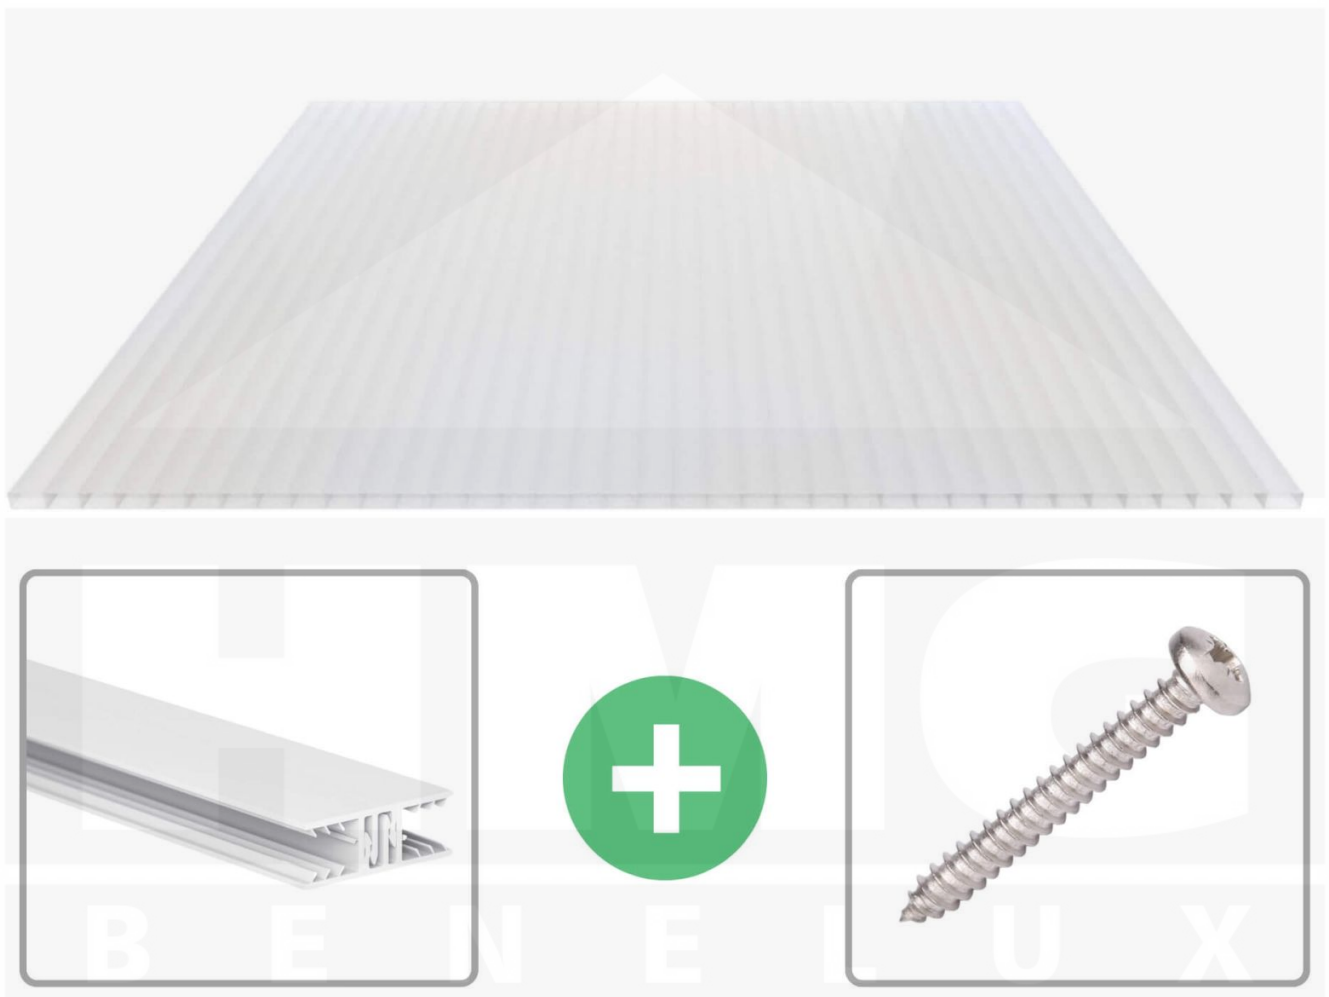

**Acrylaat kanaalplaat | 16 mm | Profiel Zeven | Voordeelpakket | Plaatbreedte  
1200 mm | Opaal wit | Breedte 3,79 m | Lengte 2,00 m**

Artikelnr.: 70075ZSOA123020

**Direct naar het artikel:**

Scan deze barcode gewoon met uw mobiel en u komt direct aan naar het product met verdere informatie, afbeeldingen, video's, etc.

### Acrylaat kanaalplaten 16 mm

Deze 2-wandige kanaalplaat heeft een dikte van 16 mm en is ook onder de naam VLF-SDP16-AC bekend. Deze acrylaat kanaalplaat in de kleur opaal wit, laat ca. 76% licht door en is verkrijgbaar in lengtes van 2 tot 7 m. De platen worden nauwkeurig op bestelling in de lengte op maat gezaagd. Berekend wordt de hele plaat, rest stukken worden meegestuurd. De plaatbreedte is 1200 mm.

### Producttoepassingen

Acrylaat kanaalplaten zijn UV-bestendig, vergelen niet en worden niet broos. Van wege de zeer hoge transparantie garanderen deze R.GLAS kanaalplaten de hoogste lichtdoorlatendheid en glans. Acrylaat is enorm slag- en breukvast, zeer goed bestand tegen normale weersinvloeden, hagelbestendig (Niet bij extreme weersomstandigheden - Zie garantievoorwaarden) en normaal ontvlambaar. AC kanaalplaten worden in de bouw-, tuinbouw-, agrarische en de particuliere sector als dakbedekking voor hallen, kassen, stallen, schuurtjes, fietsenstallingen, terrasoverkappingen, veranda's en carports toegepast. Ook worden dubbelwandige acrylaat kanaalplaten verticaal voor wanden en afscheidingen toegepast.

### Montage profiel Zeven

Het montage profiel Zeven is een 70 mm breed profiel en bestaat uit hoogwaardig PVC in kozijn kwaliteit, die door het klik-systeem heel makkelijk gemonteert kan worden. Dit montage profiel is in de kleur wit in lengtes van 2,00 - 7,02 m voor 10 mm en 16 mm sterke kanaalplaten en massieve platen verkrijgbaar. De koppelprofielen bestaan uit 2 delen (onder- en bovenprofiel), de randprofielen uit 3 delen (onder- en bovenprofiel plus een randdeel om in te schuiven).