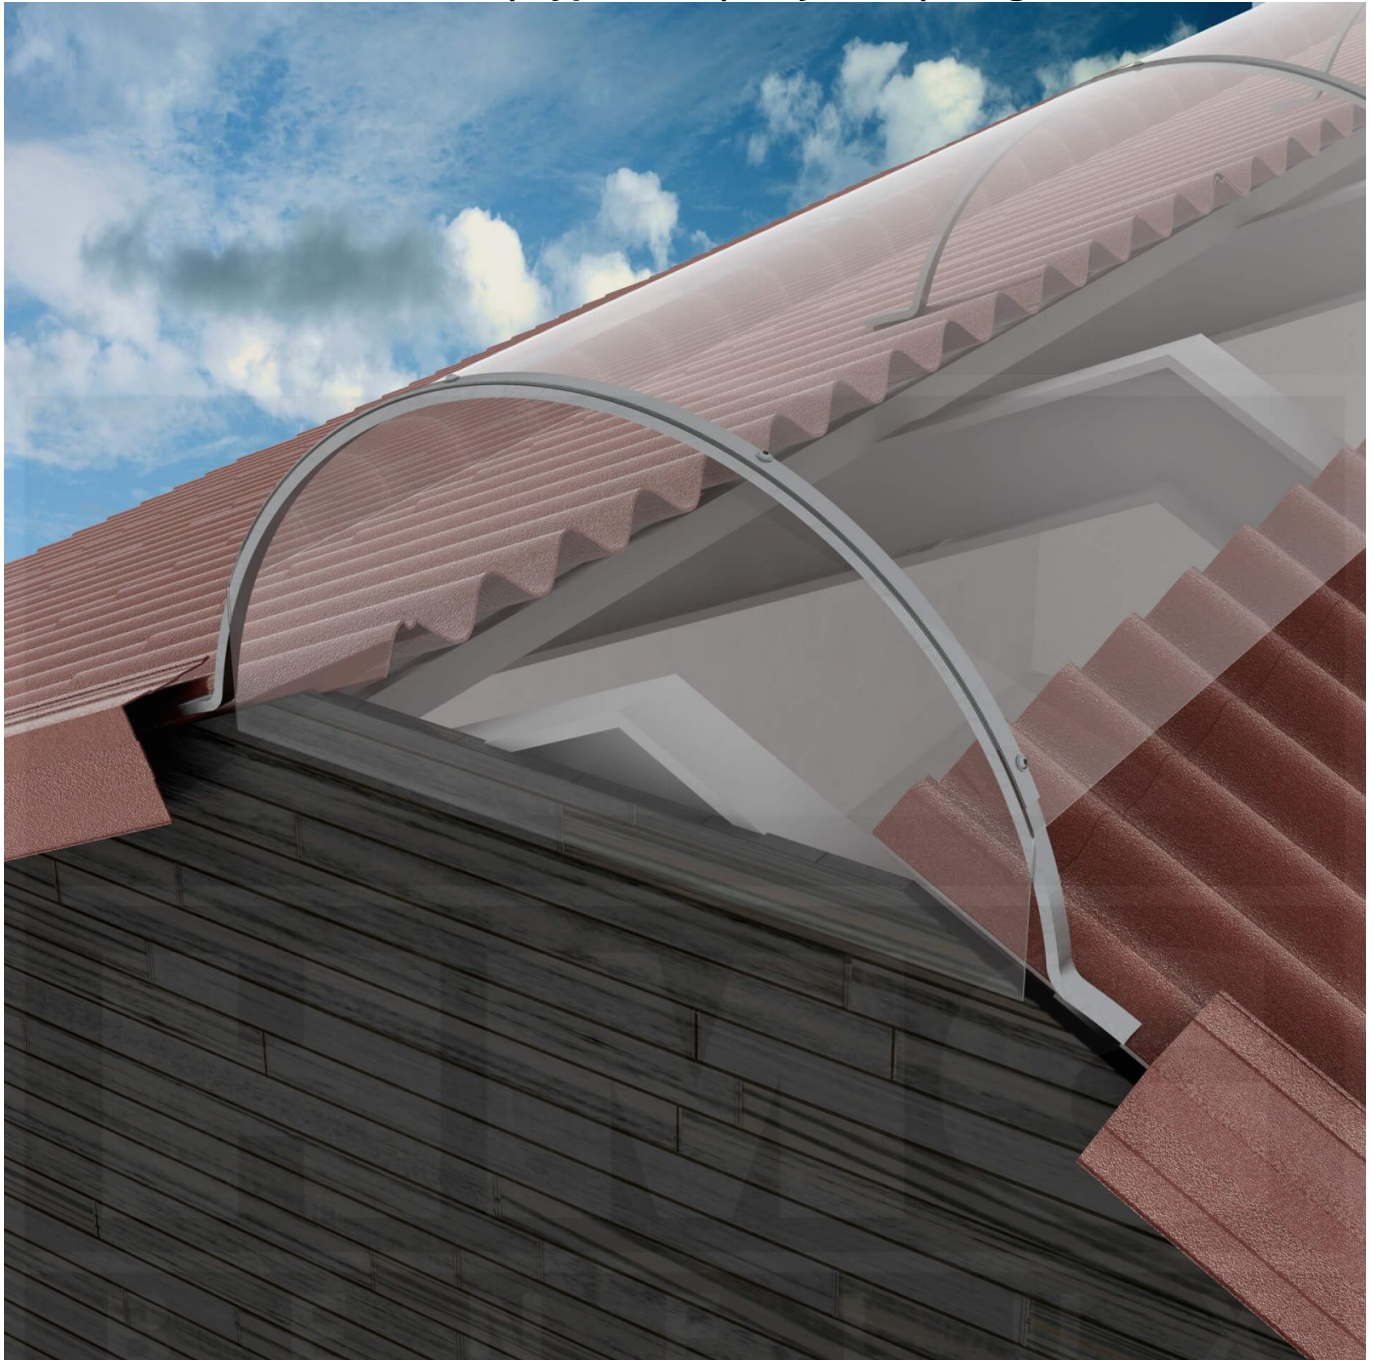

## Atlas ventilatienok | Type 1060 | Polyester | Lengte 4,00 m

Artikelnr.: 95VL1060POL04

**Direct naar het artikel:**

Scan deze barcode gewoon met uw mobiel en u komt direct aan naar het product met verdere informatie, afbeeldingen, video's, etc.

### Atlas veestalbeugel lichtstraat

Lichtstraat / ventilatienok bestaande uit aluminium veestalbeugels met pettalite of polyester op rol naar keuze. De veestalbeugels bestaan uit een onder- en bovenbeugel en zijn te verkrijgen in type 1060 (kleine beugel) en type 1380 (grote beugel met koppelstang). De vlakke rollen pettalite of polyester hebben een standaardbreedte van 1000 mm (type 1060) / 1250 mm (type 1380), zijn maximaal 30 m lang en worden tussen de onder- en bovenbeugel gemonteerd. De kopse kanten van een lichtstraat kunnen optioneel worden afgedicht met kopschotten, die sepeeraat te bestellen zijn.

### Producttoepassingen

Deze lichtstraat / ventilatienok zorgt voor nokventilatie gecombineerd met daglichttoetreding en wordt toegepast in de agrarische sector voor het maken en renoveren van lichtstraten / ventilatienokken op veestallen.