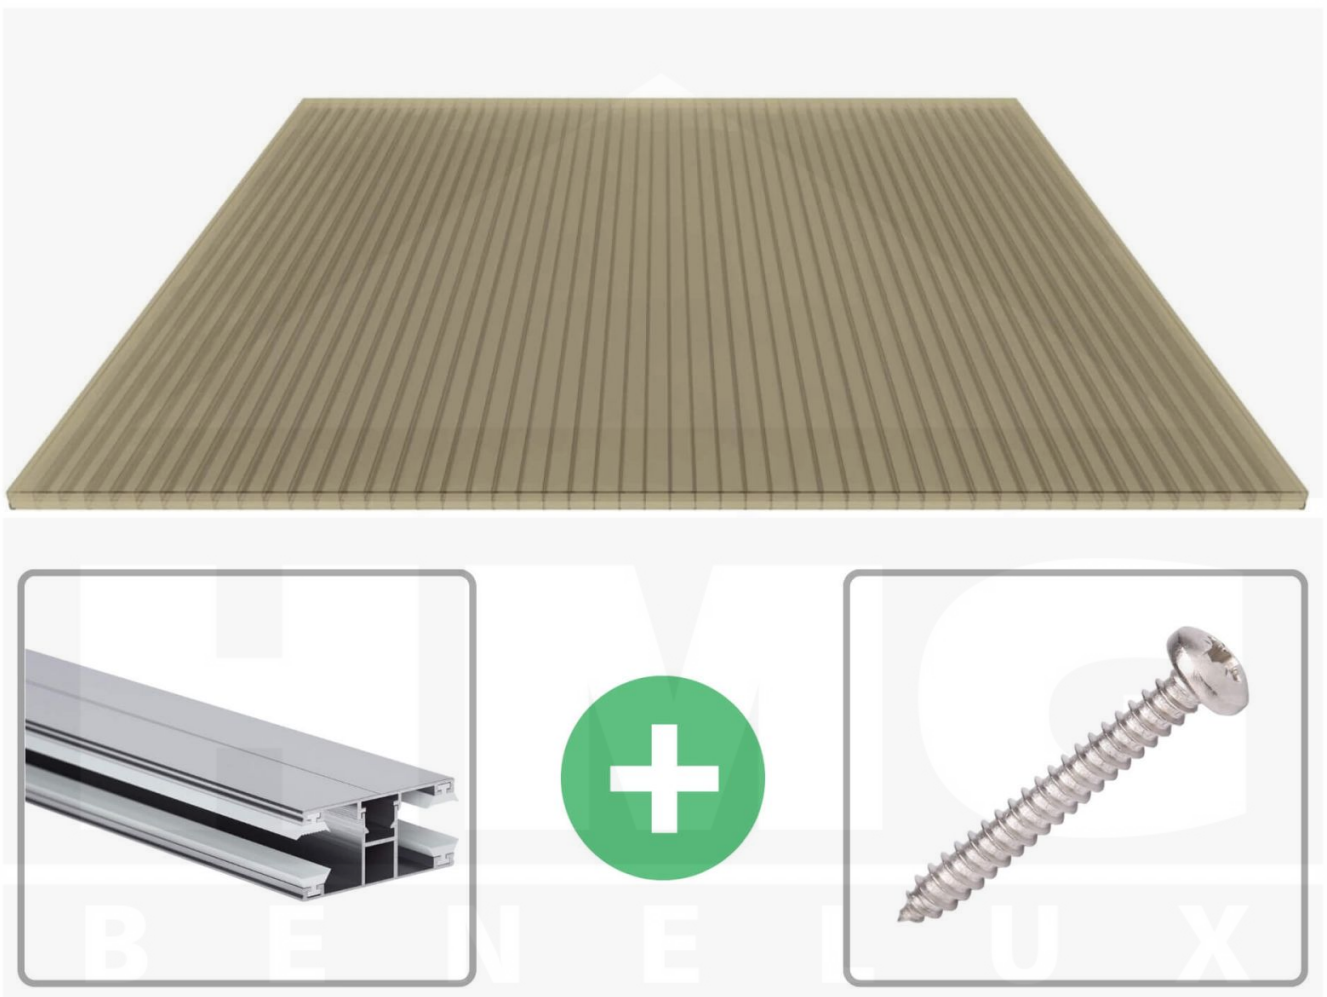

**Polycarbonaat kanaalplaat | 16 mm | Profiel DUO | Voordeelpakket |  
Plaatbreedte 1200 mm | Brons | Breedte 11,13 m | Lengte 4,50 m**

Artikelnr.: 70075DUB129045

**Direct naar het artikel:**

Scan deze barcode gewoon met uw mobiel en u komt direct aan naar het product met verdere informatie, afbeeldingen, video's, etc.

### Polycarbonaat kanaalplaten 16 mm

Deze 3-wandige kanaalplaat heeft een dikte van 16 mm en is ook onder de naam VLF-SDP16-PC bekend. Deze polycarbonaat kanaalplaat in de kleur brons, laat ca. 38% licht door en is verkrijgbaar in lengtes van 2 tot 7 m. De platen worden nauwkeurig op bestelling in de lengte op maat gezaagd. Berekend wordt de hele plaat, rest stukken worden meegestuurd. De plaatbreedte is 1200 mm.

### Producttoepassingen

Polycarbonaat kanaalplaten zijn aan een kant UV-bestendig, zeer helder, zeer goed bestand tegen normale weersinvloeden, enorm slag- en breukvast, vormstabiel, bestand tegen hoge temperaturen en moeilijk ontvlambaar. PC kanaalplaten worden in de bouw-, tuinbouw-, agrarische (beperkt omdat niet ammoniak bestendig) en de particuliere sector als dakbedekking voor hallen, kassen, stallen, schuurtjes, fietsenstallingen, terrasoverkappingen, veranda's en carports toegepast. Ook worden Polycarbonaat kanaalplaten verticaal voor wanden en afscheidingen toegepast.

### Montage profiel DUO

Het montage profiel DUO is een 60 mm breed profiel en bestaat uit aluminium, die door het schroef-systeem heel vast zit. Dit montage profiel is in de kleur blank aluminium in lengtes van 2,00 - 7,00 m voor 10 mm en 16 mm sterke kanaalplaten en massieve platen verkrijgbaar. De koppelprofielen bestaan uit 2 delen (onder- en bovenprofiel), de randprofielen uit 3 delen (onder- en bovenprofiel plus een randdeel om in te schuiven).